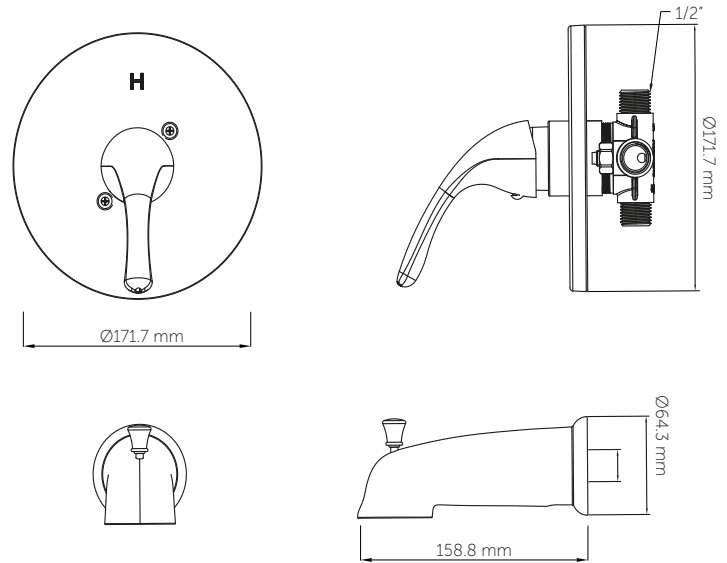

## Planos técnicos

### Technical Drawings

VISTA FRONTAL / FRONT VIEW

VISTA LATERAL / SIDE VIEW

Unidades / Units: mm.

Estas dimensiones son nominales y son sujetas a cambio sin previo aviso.  
These dimensions are nominal and are subject to change without prior notice.