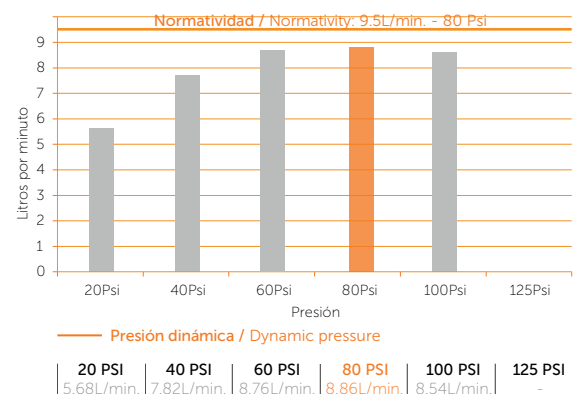

Diagrama de caudal

Flow diagram

Repuestos

Spare parts

- Ref. 19.01455 Cartucho BREZZA-KENIA-NILO ducha.
- Ref. 19.01455 BREZZA-KENIA-NILO shower cartridge.
- Ref. 19.01329 BREZZA cabeza de ducha redonda.
- Ref. 19.01329 BREZZA round head shower.
- Ref. 19.01453 BREZZA manija de ducha.
- Ref. 19.01453 BREZZA shower handle.