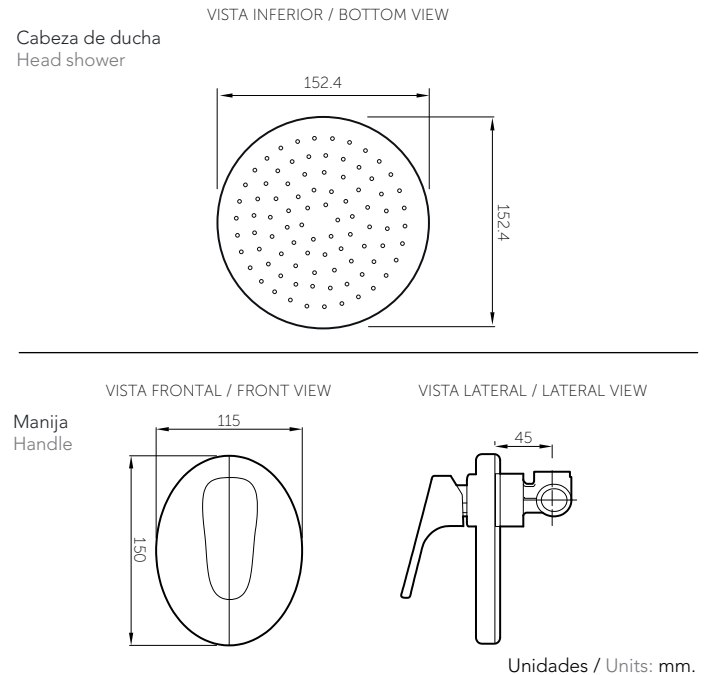

SERIE

BREZZA

Grifería ducha
Shower faucet

Monocontrol
Single lever

Información técnica

Technical Information

Material Material	Latón Brass
Temperatura de uso máximo Maximum use temperature	71°C 160°F
Salida de agua Outlet water	Lluvia Rain
Dimensión regadera Shower head dimension	230 x 230 mm. 9 x 9 inch.
Porcentaje de plomo Pb percentage	≤ 2.5%
Producto anticálcico* Anti limescale product*	Si Yes

Planos técnicos

Technical Drawings

Estas dimensiones son nominales y son sujetas a cambio sin previo aviso.
These dimensions are nominal and are subject to change without prior notice.

Diagrama de caudal

Flow diagram

Repuestos

Spare parts

- Ref. 19.01455 Cartucho BREZZA-KENIA-NILO ducha.
- Ref. 19.01455 BREZZA-KENIA-NILO shower cartridge.
- Ref. 19.01329 BREZZA cabeza de ducha redonda.
- Ref. 19.01329 BREZZA round head shower.
- Ref. 19.01453 BREZZA manija de ducha.
- Ref. 19.01453 BREZZA shower handle.