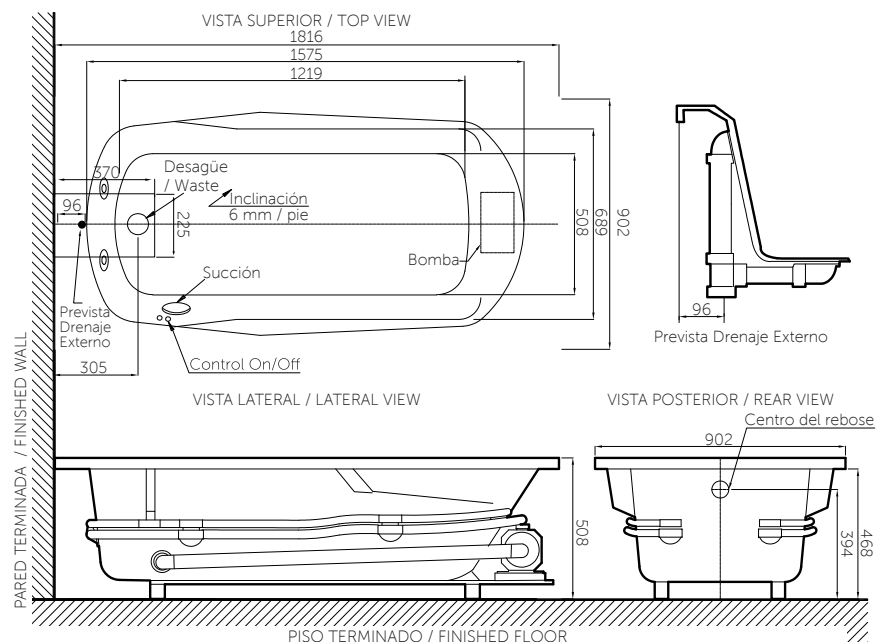

GARANTÍA LIMITADA DE 10 AÑOS
10 YEARS LIMITED WARRANTY

*Para mayor información referirse a las condiciones de garantía y devolución.
*Further information refer to warranty and return conditions.

Cuidados y limpieza

Care and cleaning

- Para la limpieza, utilice un detergente suave como jabón líquido de PH neutro y agua tibia.
- No utilice limpiadores abrasivos que puedan rayar u opacar la superficie.
- No use limpiadores que contengan CLORO, este químico puede causarle daños a la pieza.
- Siempre pruebe la solución de limpieza en un área oculta antes de aplicarla a toda la superficie.
- Limpie con un trapo y enjuague completa e inmediatamente con agua después de aplicar limpiadores.
- Enjuague y seque las superficies cercanas que se hayan rociado.
- For best cleaning results use a mild soap with neutral PH and warm water.
- Do not use abrasive cleaners since they might scratch the surface.
- Do not clean the product with CHLORINE'S substances will cause damage on the piece.
- Always test cleaning products on a small hidden area before applying it to the entire product.
- After using cleaners, rinse the surface using water and dry with a cloth.

Plano técnico

Technical Drawing

Unidades / Units: mm.

Estas dimensiones son nominales y son sujetas a cambio sin previo aviso.
These dimensions are nominal and are subject to change without prior notice.

Productos relacionados

Related products

- Ref. 19.03063 Desagüe para bañeras
- Ref. 19.03063 Bathtub drain

Color
Color

	Blanco .020 White .020		Bone .021 Bone .021

postventa@incesastd.com
www.americanstandardca.com

AMERICAN STANDARD