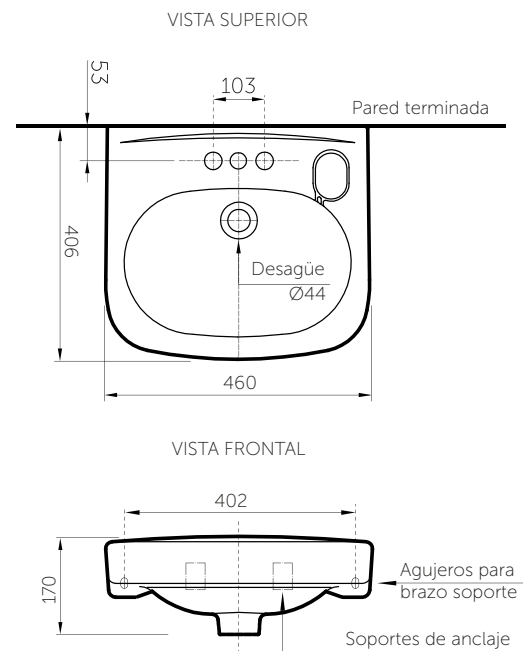

SERIE

SATURNO

Lavamanos suspendido
Suspended lavatory

Ref. 0210119

Información técnica

Technical Information

| | |
|---|---|
| Material Material | Porcelana sanitaria Vitreous China |
| Dimensiones (An x L x Al) Dimensions (W x D x H) | 460 x 406 x 818 mm. 18.1 x 15.9 x 32.2 inch. |
| Dimensiones del pozo (An x L) Basin dimensions (W x D) | 390 x 272 mm. 15.3 x 10.7 inch. |
| Profundidad de pozo Basin depth | 102 mm. 4 inch. |
| Ubicación rebose Overflow location | Pared trasera Rear wall |
| Diámetro desagüe Drain diameter | Ø44 mm. |
| Peso Neto (aprox.) Net Weight (approx.) | 18 kg. 39.6 lb. |
| Altura de instalación Installation height | 818 mm. 32.2 inch. |
| Tipo de griferías compatibles Compatible faucets | 4", 8", Monocontrol 4 inches, 8 inches, Single lever |

Plano técnico

Technical Drawing

Unidades / Units: mm.

Estas dimensiones son nominales y son sujetas a cambio sin previo aviso.
These dimensions are nominal and are subject to change without prior notice.