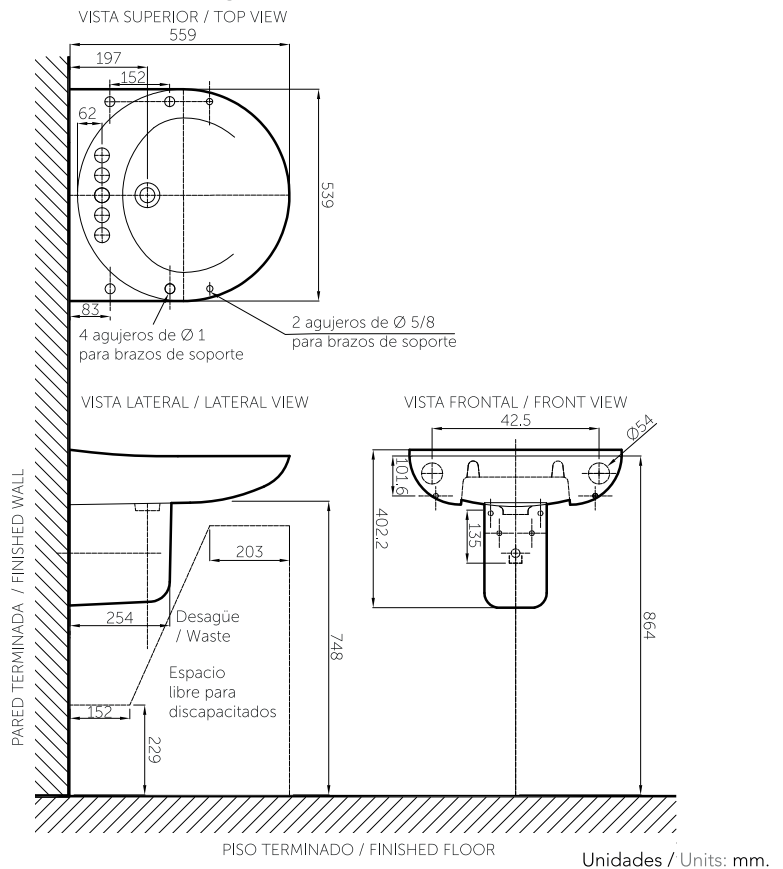

Ref. 19.00016

Información técnica

Technical Information

Material Material	Porcelana sanitaria Vitreous China
Dimensiones (An x L x Al) Dimensions (W x H x D)	539 x 559 x 402.2 mm. 21.2 x 22 x 15.8 inch.
Dimensiones del pozo (An x Pr) Basin dimensions (W x D)	395 x 350 mm. 15.5 x 13.7 inch.
Profundidad de pozo Basin depth	194 mm. 7.6 inch.
Ubicación rebose Overflow location	Pared trasera Rear wall
Diámetro desagüe Drain diameter	Ø42.7 mm.
Peso Neto (aprox.) Net Weight (approx.)	16.3 kg. 35.9 lb.
Producto empacado (An x L x Al) Packaged product (W x H x D)	570 x 576 x 200 mm. 22.4 x 22.6 x 7.8 inch.
Peso Bruto (aprox.) Shipping Weight (approx.)	17.5 kg. 38.5 lb.
Altura de instalación Installation height	864 mm. 34 inch.
Tipo de griferías compatibles Compatible faucets kind	8", 4". Monocontrol 8", 4". Single lever

Plano técnico

Technical Drawing

Estas dimensiones son nominales y son sujetas a cambio sin previo aviso.
These dimensions are nominal and are subject to change without prior notice.

Productos relacionados