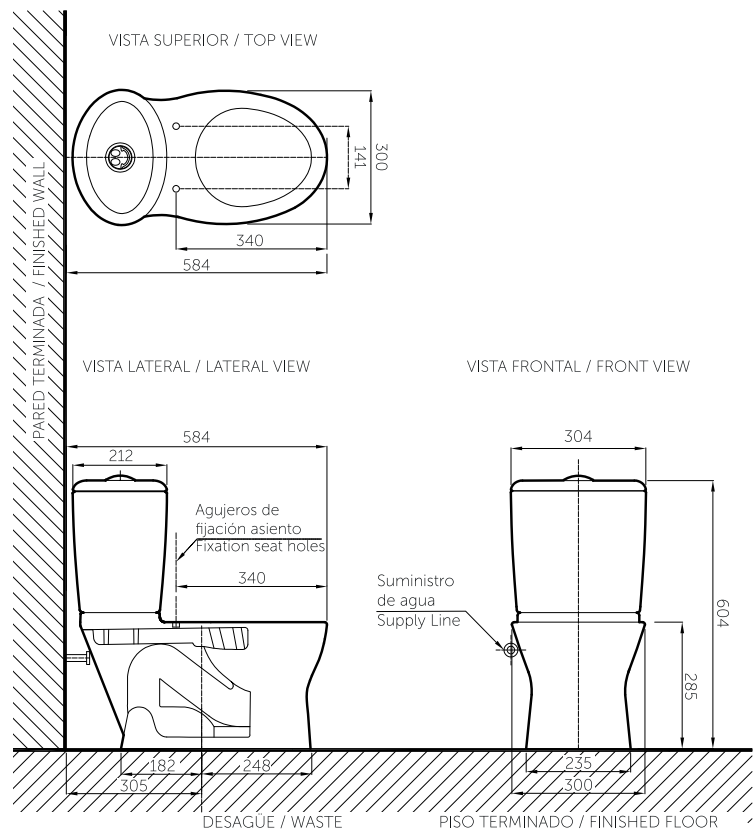

SERIE BABY

BABY TOILET

Sanitario infantil
Child toilet

4.8 Lpf.

1.28 Gpf.

Ref. 19.00534.020
Ref. 19.01054.020 bicolor

Información técnica

Technical Information

Material Material	Porcelana sanitaria Vitreous China
Dimensiones (An x L x Al) Dimensions (W x D x H)	304 x 548 x 604 mm. 11.9 x 22.9 x 23.7 inch.
Altura de la taza Bowl Height	285 mm. 11.2 inch.
Presión de agua Water pressure	20 - 80 PSI
Consumo de agua Water consumption	Botón sencillo 4.8 Lpf. Single button 1.2 Gpf.
Sistema de descarga Outlet system	Tecnología sifónica. Sifon technology.
Espejo de agua Water surface area	196 x 200 mm. 7.7 x 7.8 inch.
Altura de sello Trap seal	57 mm. 2.4 inch.
Distancia del muro al centro del desagüe Wall distance from waste center	305 mm. 12 inch.
Válvula de llenado Fill valve	Antisifón. Anti-siphon.
Válvula de descarga Flush valve	76.2 mm. 3 inch.
Capacidad de descarga Flushing capacity	250 gr. MISO
Peso Neto (aprox.) Net Weight (approx.)	21.9 kg. 48.2 lb.
Peso Bruto (aprox.) Shipping Weight (approx.)	24.5 kg. 54 lb.

Plano técnico

Technical Drawing

Unidades / Units: mm.

Estas dimensiones son nominales y son sujetas a cambio sin previo aviso.
These dimensions are nominal and are subject to change without prior notice.

Productos relacionados

Related products

- Lavamanos Messina ref. 0179640.020
- Lavatory Messina ref. 0179640.020

Color
Color

Blanco .020
White .020