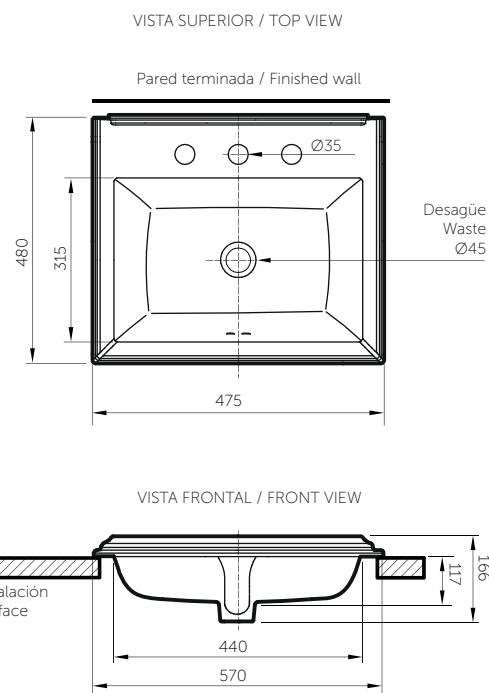

SERIE

PROVENCE

Lavamanos de sobreponer

Drop-in lavatory

Información técnica

Technical Information

Material Material	Porcelana sanitaria Vitreous China
Dimensiones (An x Al x Pr) Dimensions (W x H x D)	570 x 166 x 480 mm. 22.4 x 6.5 x 18.9 inch.
Dimensiones del pozo (An x Pr) Basin dimensions (W x D)	475 x 315 mm. 18.7 x 12.4 inch.
Profundidad de pozo Basin depth	108 mm. 4.2 inch.
Ubicación rebose Overflow location	Pared frontal Front wall
Diámetro desagüe Drain diameter	Ø45 mm.
Peso Neto (aprox.) Net Weight (approx.)	11.8 kg. 26 lb.
Producto empacado (An x Al x Pr) Packaged product (W x H x D)	688 x 184 x 506 mm. 27.1 x 7.2 x 19.9 inch.
Peso Bruto (aprox.) Shipping Weight (approx.)	13 kg. 28.7 lb.
Altura de instalación Installation height	850 mm. 33.5 inch.
Tipo de griferías compatibles Compatible faucets kind	8 pulgadas 8 inches

Plano técnico

Technical Drawing

Unidades / Units: mm.

Estas dimensiones son nominales y son sujetas a cambio sin previo aviso.
These dimensions are nominal and are subject to change without prior notice.