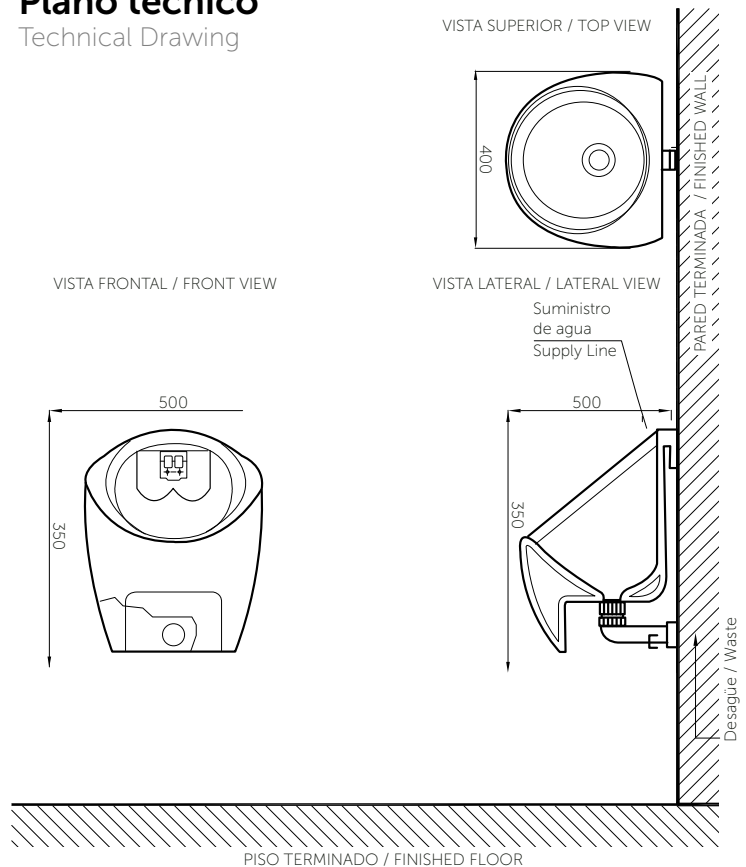

GARANTÍA PORCELANA **DE POR VIDA**
GARANTÍA COMPONENTES **5 AÑOS**
VITREOUS CHINA **LIFETIME WARRANTY**
COMPONENTS **5 YEARS WARRANTY**

*Para mayor información referirse a las condiciones de garantía y devolución.
*Further information refer to warranty and return conditions.

Cuidados y limpieza

Care and cleaning

1. Para la limpieza, utilice un detergente suave como jabón líquido de PH neutro y agua.
   - No utilice limpiadores abrasivos que puedan rayar u opacar la superficie.
   - No use limpiadores que contengan CLORO, este químico puede causarle daños a la pieza.
   - Siempre pruebe la solución de limpieza en un área oculta antes de aplicarla a toda la superficie.
   - Limpie con un trapo y enjuague completa e inmediatamente con agua después de aplicar limpiadores.
   - Enjuague y seque las superficies cercanas que se hayan rociado.
2. For best cleaning results use a mild soap with neutral PH and water.
   - Do not use abrasive cleaners since they might scratch the surface.
   - Do not clean the product with CHLORINE'S substances will cause damage on the piece.
   - Always test cleaning products on a small hidden area before applying it to the entire product.
   - After using cleaners, rinse the surface using water and dry with a cloth.

Plano técnico

Technical Drawing

Unidades / Units: mm.

Estas dimensiones son nominales y son sujetas a cambio sin previo aviso.
These dimensions are nominal and are subject to change without prior notice.

Productos relacionados

Related products

- Ref. 19.01632 Cartucho membrana para Orinal Arica
- Ref. 19.01632 Membrane Cartridge for Arica Orinal

Color
Color

Blanco .020
White .020