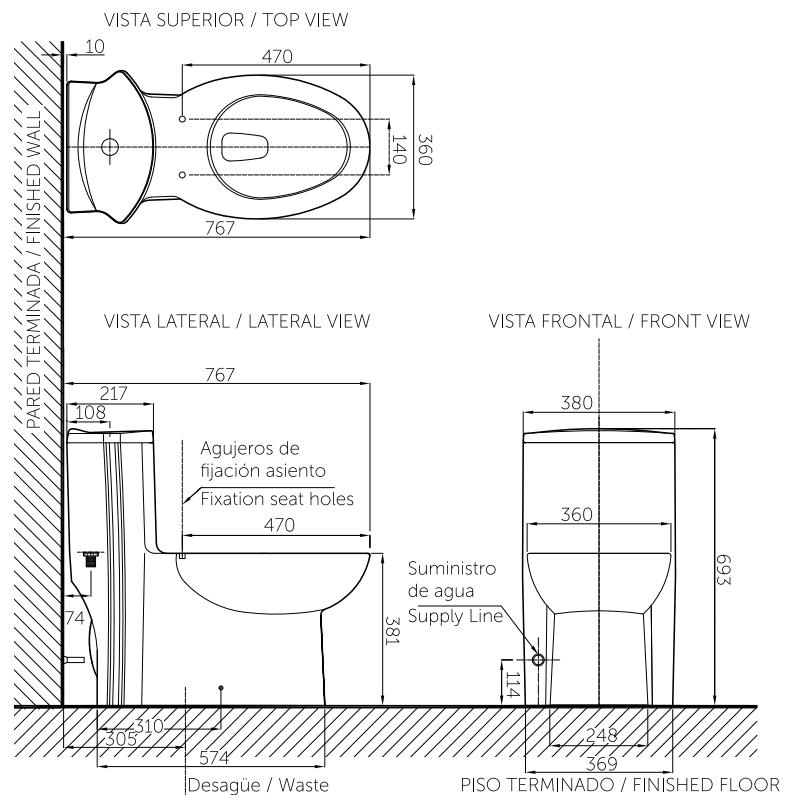

### Technical Information

Material Material	Porcelana sanitaria Vitreous China
Dimensiones (An x L x Al) Dimensions (W x D x H)	380 x 767 x 693 mm. 14.9 x 30.2 x 27.2 inch.
Presión de agua Water pressure	20 - 80 PSI
Consumo de agua Water consumption	Botón sencillo 4.8 Lpf. Single button 1.2 Gpf.
Sistema de descarga Outlet system	Sifón jet. Sifon jet.
Espejo de agua Water surface area	196 x 217 mm. 7.7 x 8.5 inch.
Altura de sello Trap seal	61 mm. 2.4 inch.
Distancia del muro al centro del desagüe Wall distance from waste center	305 mm. 12 inch.
Válvula de llenado Fill valve	Antisifón. Anti-siphon.
Válvula de descarga Flush valve	76.2 mm. 3 inch.
Capacidad de descarga Flushing capacity	1300 gr. MISO
Peso Neto (aprox.) Net Weight (approx.)	56.1 kg. 123.6 lb.

### Technical Drawing

Unidades / Units: mm.

Estas dimensiones son nominales y son sujetas a cambio sin previo aviso.  
These dimensions are nominal and are subject to change without prior notice.