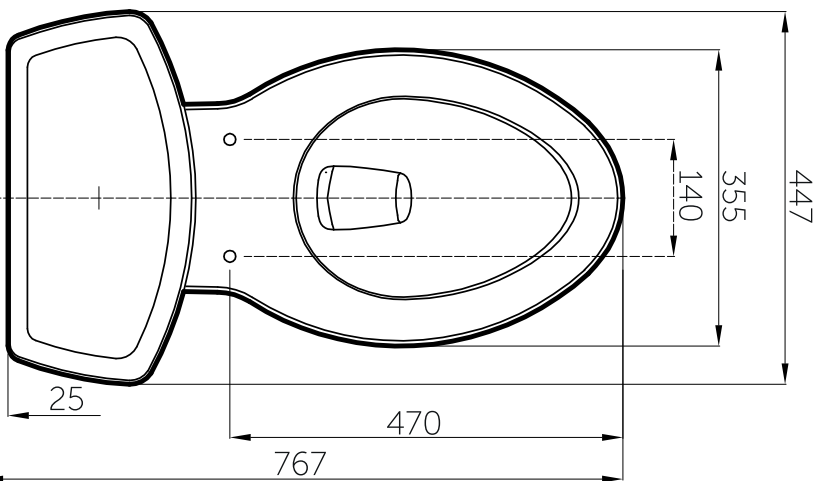

VISTA SUPERIOR / TOP VIEW

VISTA LATERAL / LATERAL VIEW

Agujeros de fijación asiento
Fixation seat holes
470

VISTA FRONTAL / FRONT VIEW

Suministro de agua
Supply Line

PARED TERMINADA / FINISHED WALL

Desagüe / Waste