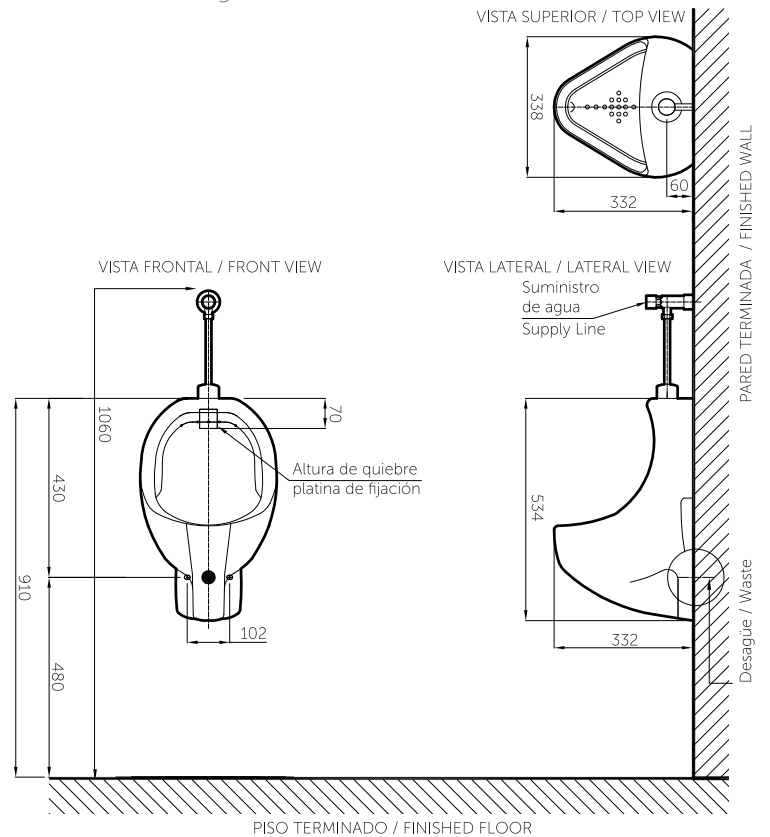

Inspiración Profesional

Con líneas curvas y ahorro de agua se crea la serie Artico, que se adapta a tus necesidades según el sistema de accionamiento, altura y precio.

- Bajo consumo de agua (1.9 lt. promedio)
- Orinal para fluxómetro (1 galón) o llave temporizada.
- Altura ajustable a 17", ideal para personas con dificultades de movilidad (ADA).
- Descarga a pared.
- Incluye llave temporizada de push.

Professional Inspiration

With curved lines and watersafe, the Artico series is created. Adapts to your needs, height and price.

- Low water consumption (1.9 liters average)
- Flowmeter urinal (1 gallon) or timed key.
- Height adjustable to 17", ideal for people with mobility difficulties (ADA).
- Discharge to the wall.
- Push- button timer included.

SERIE PROFESIONAL

ÁRTICO

Orinal de una pieza
One piece urinal

1.9 Lpf.
0.50 Gpf.

Ref. 6558617

Información técnica

Technical Information

Material Material	Porcelana sanitaria Vitreous China
Dimensiones (An x L x Al) Dimensions (W x D x H)	338 x 332 x 534 mm. 13.3 x 13 x 21 inch.
Dimensiones del pozo (An xPr) Basin dimensions (W x D)	250 x 273 mm. 9.8 x 10.7 inch.
Profundidad de pozo Basin depth	114 mm. 4.8 inch.
Ubicación rebose Overflow location	N/A N/A
Diámetro desagüe Drain diameter	Ø45 mm.
Peso Neto (aprox.) Net Weight (approx.)	12.4 kg. 27.3 lb.
Altura de instalación Installation height	910 mm. 35.8 inch.
Tipo de griferías compatibles Compatible faucets kind	Fluxómetro Fluxometer Llave temporizadora Timer key

Plano técnico

Technical Drawing

Unidades / Units: mm.

Estas dimensiones son nominales y son sujetas a cambio sin previo aviso.
These dimensions are nominal and are subject to change without prior notice.