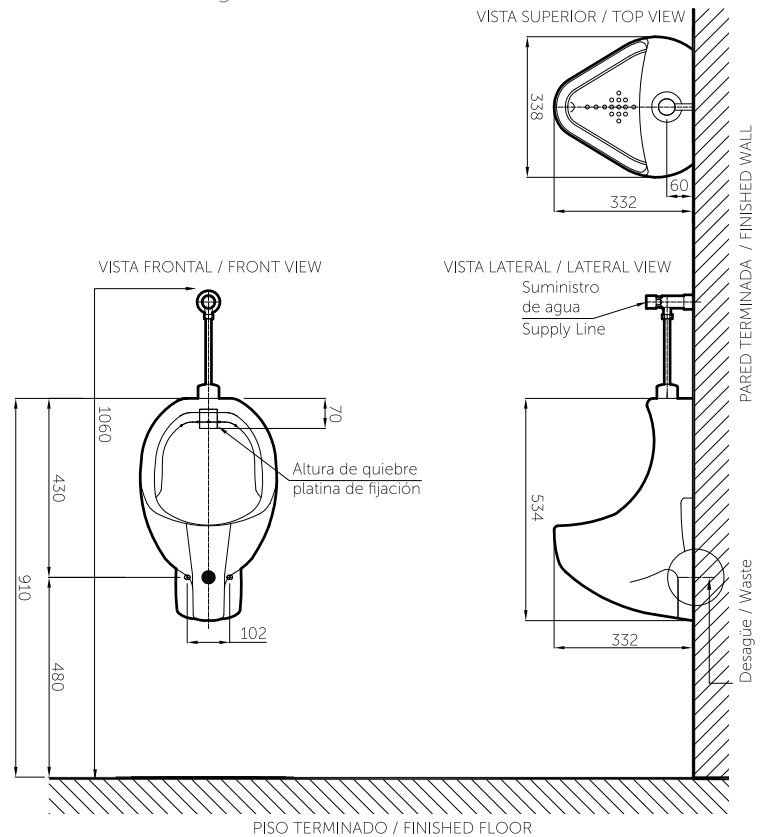

Cuidados y limpieza

Care and cleaning

1. Para la limpieza, utilice un detergente suave como jabón líquido de PH neutro y agua tibia.
   - No utilice limpiadores abrasivos que puedan rayar u opacar la superficie.
   - No use limpiadores que contengan CLORO, este químico puede causarle daños a la pieza.
   - Siempre pruebe la solución de limpieza en un área oculta antes de aplicarla a toda la superficie.
   - Limpie con un trapo y enjuague completa e inmediatamente con agua después de aplicar limpiadores.
   - Enjuague y seque las superficies cercanas que se hayan rociado.
2. For best cleaning results use a mild soap with neutral PH and warm water.
   - Do not use abrasive cleaners since they might scratch the surface.
   - Do not clean the product with CHLORINE'S substances will cause damage on the piece.
   - Always test cleaning products on a small hidden area before applying it to the entire product.
   - After using cleaners, rinse the surface using water and dry with a cloth.

Plano técnico

Technical Drawing

Unidades / Units: mm.

Estas dimensiones son nominales y son sujetas a cambio sin previo aviso.
These dimensions are nominal and are subject to change without prior notice.

Productos relacionados

Related products

- Ref. 19.01364 Llave temporizadora de push
- Ref. 19.01364 Push-button timer

GARANTÍA PORCELANA DE POR VIDA
GARANTÍA COMPONENTES 5 AÑOS
VITREOUS CHINA **LIFETIME WARRANTY**
COMPONENTS **5 YEARS WARRANTY**

*Para mayor información referirse a las condiciones de garantía y devolución.
*Further information refer to warranty and return conditions.

Color
Color

	Blanco .020 White .020		Bone .021 Bone .021