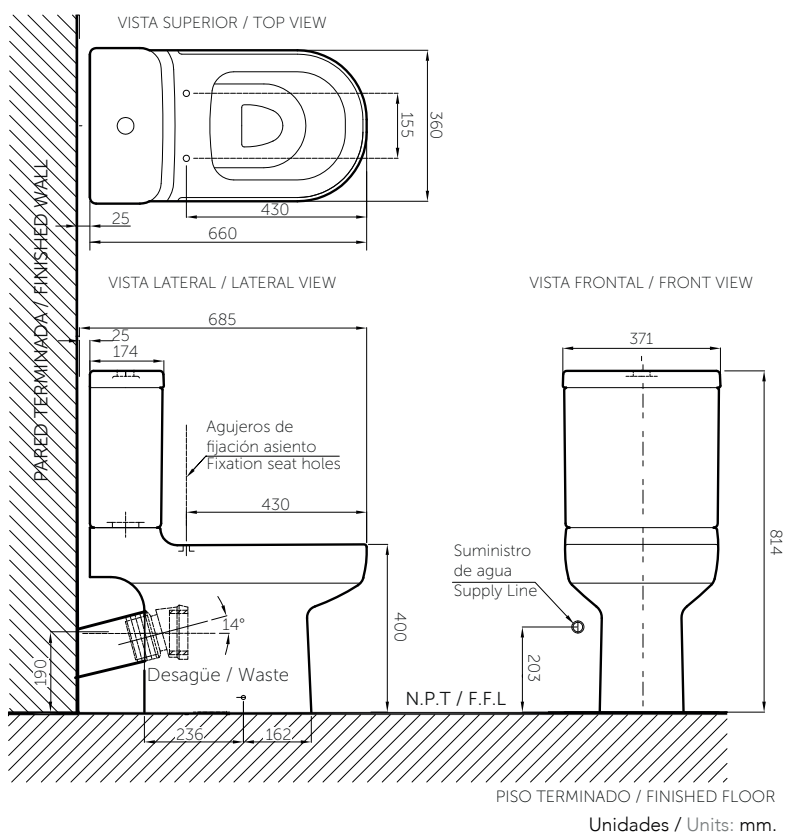

Color
Color

Blanco .020
White .020

Servicio técnico post venta / After sales service
www.americanstandardca.com -
postventa@incesastd.com

Línea de Atención al Cliente / Customer Service
Panamá: (507) 800-0202, Guatemala: (502) 3755-2246
Costa Rica: (506) 2519-5400, Nicaragua: (505) 2249-5521,
El Salvador: (503) 2274-4620, Honduras (Tegucigalpa): (504) 9441-1968,
Honduras (San Pedro Sula): (504) 9470-9391

Cuidados y limpieza

Care and cleaning

- Para la limpieza, utilice un detergente suave como jabón líquido de PH neutro y agua tibia.
- No utilice limpiadores abrasivos que puedan rayar u opacar la superficie.
- No use limpiadores que contengan CLORO, este químico puede causarle daños a la pieza.
- Siempre pruebe la solución de limpieza en un área oculta antes de aplicarla a toda la superficie.
- Limpie con un trapo y enjuague completa e inmediatamente con agua después de aplicar limpiadores.
- Enjuague y seque las superficies cercanas que se hayan rociado.
- For best cleaning results use a mild soap with neutral PH and warm water.
- Do not use abrasive cleaners since they might scratch the surface.
- Do not clean the product with CHLORINE'S substances will cause damage on the piece.
- Always test cleaning products on a small hidden area before applying it to the entire product.
- After using cleaners, rinse the surface using water and dry with a cloth.

Plano técnico

Technical Drawing

Estas dimensiones son nominales y son sujetas a cambio sin previo aviso.
These dimensions are nominal and are subject to change without prior notice.

Productos relacionados

Related products

- Ref. 19.00579.002 Grifería Nilo Lavamanos
- Ref. 19.00579.002 Low height single handle Nilo monoblock lavatory faucet
- Ref. 219231001 Lavamanos de sobrepone Fluid
- Ref. 219231001 Drop-in Fluid Lavatory
- Ref. 19.00580.002 Grifería Nilo Ducha
- Ref. 19.00580.002 Shower Nilo faucet
- Ref. CLJ461402 Sanitario dos piezas Cristalro piso
- Ref. CLJ461402 Two pieces Cristalro floor toilet
- Ref. 5048001 Bidet Cristalro
- Ref. 5048001 Cristalro Bidet