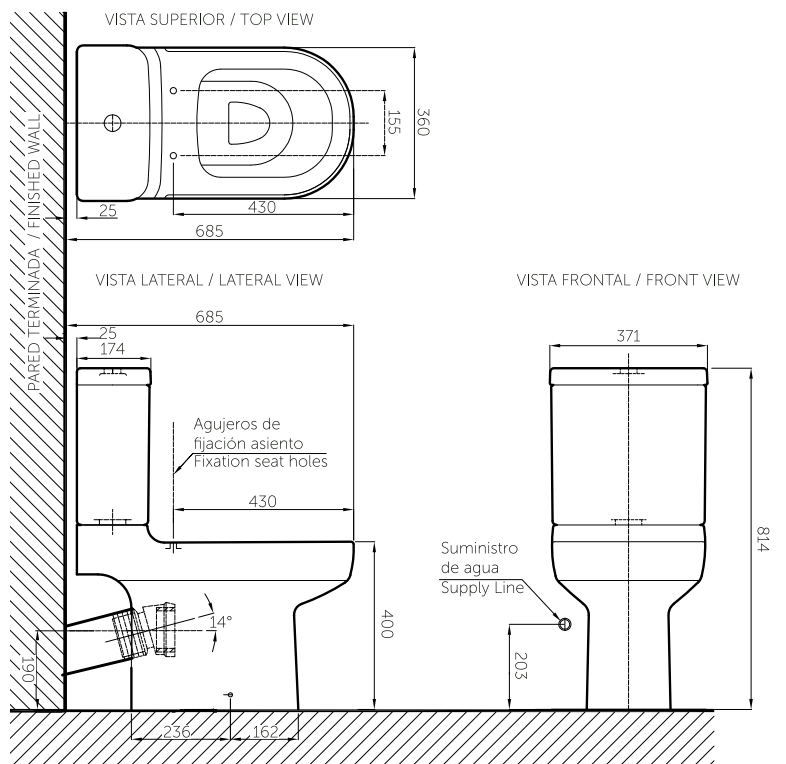

SERIE FLUID

CRISTALLO

Sanitario de dos piezas
Two pieces toilet

4.1 / 6.0 Lpf.
1.0 / 1.5 Gpf.

Ref. CLJ461401

Información técnica

Technical Information

Material Material	Porcelana sanitaria Vitreous China
Dimensiones (An x L x Al) Dimensions (W x D x H)	371 x 685 x 814 mm. 14.6 x 26.9 x 32 inch.
Presión de agua Water pressure	20 - 80 PSI
Consumo de agua Water consumption	Doble descarga 4.1 / 6.0 Lpf. Dual flush 1.0 / 1.5 Gpf.
Sistema de descarga Outlet system	Tecnología sifónica. Sifon technology.
Espejo de agua Water surface area	108 x 90 mm. 4.2 x 3.5 inch.
Altura de sello Trap seal	63 mm. 2.4 inch.
Distancia del muro al centro del desagüe Wall distance from waste center	305 mm. 12 inch.
Válvula de llenado Fill valve	Antisifón. Anti-siphon.
Válvula de descarga Flush valve	76.2 mm. 3 inch.
Capacidad de descarga Flushing capacity	1200 gr. MISO
Peso Neto (aprox.) Net Weight (approx.)	45.8 kg. 100 lb.

Plano técnico

Technical Drawing

PISO TERMINADO / FINISHED FLOOR
Unidades / Units: mm.

Estas dimensiones son nominales y son sujetas a cambio sin previo aviso.
These dimensions are nominal and are subject to change without prior notice.