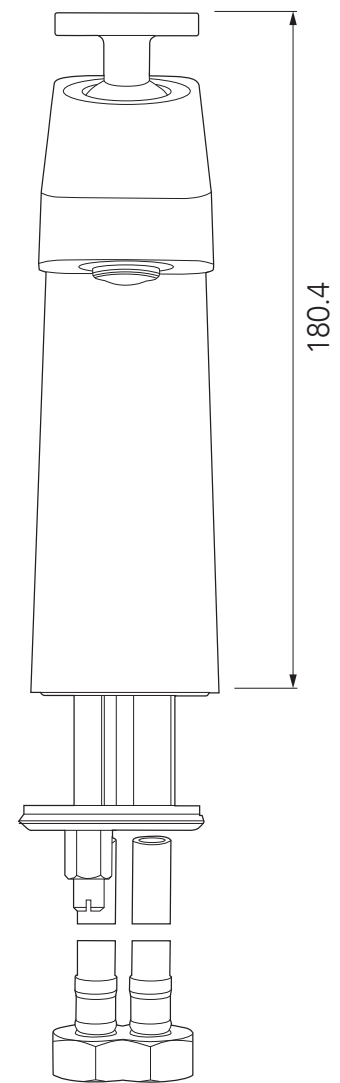

INSPIRACIÓN

MODERNA

Grifería Lavamanos de Sobreponer
Counter Lavatory Top

Plano Técnico

Tecnical drawing

Lateral

Frontal

Unidades / Units: mm

Estas dimensiones son nominales y pueden estar sujetas a cambios sin previo aviso.

These dimensions are nominal and are subject to change without prior notice.

AMERICAN STANDARD