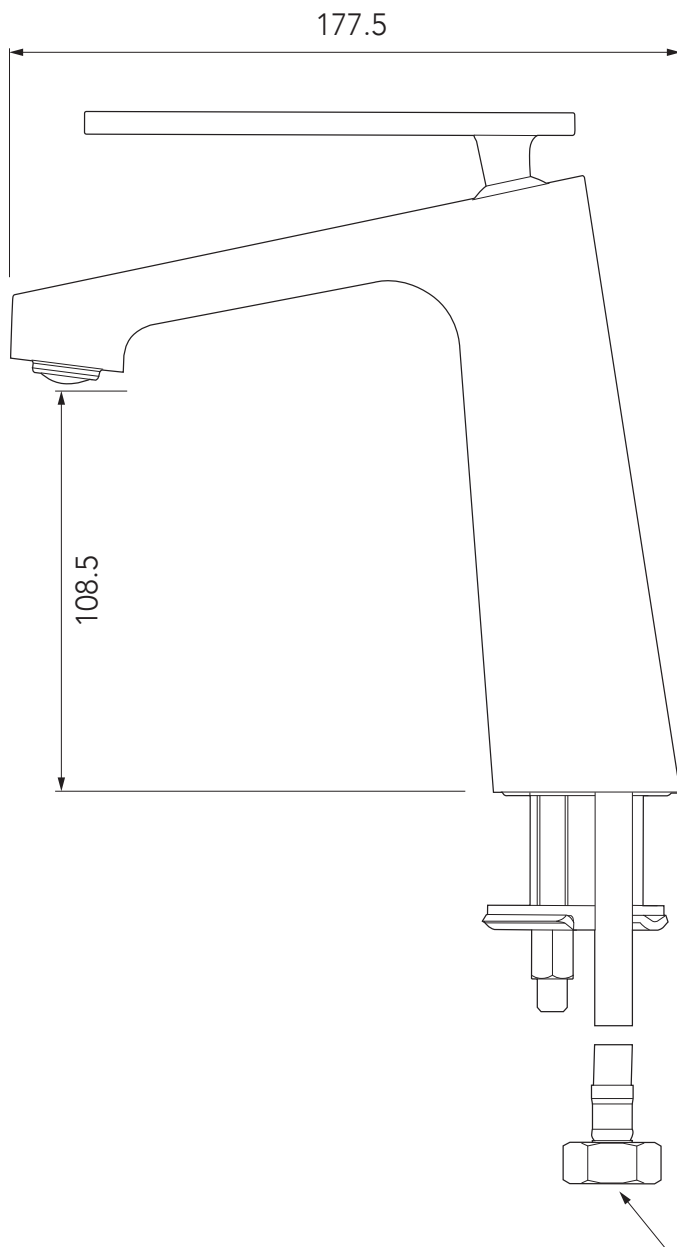

INSPIRACIÓN

MODERNA

Grifería Lavamanos de Sobreponer
Counter Lavatory Top

Plano Técnico

Tecnical drawing

Lateral

Frontal

Unidades / Units: mm

Estas dimensiones son nominales y pueden estar sujetas a cambios sin previo aviso.

These dimensions are nominal and are subject to change without prior notice.

AMERICAN STANDARD