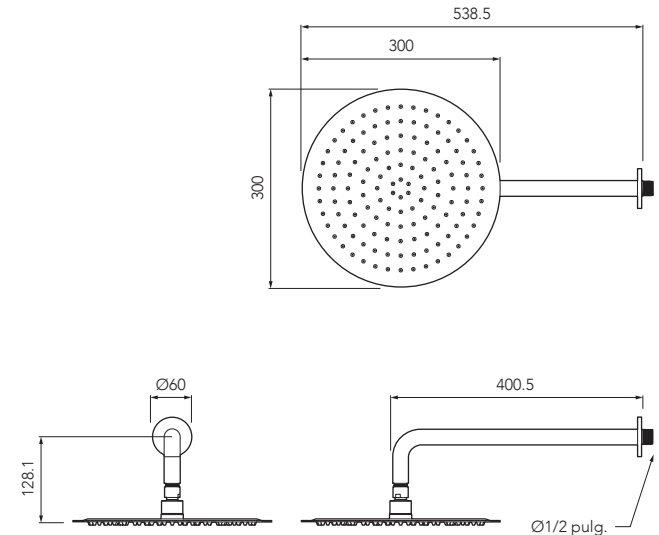

## Información técnica

Technical Information

|  |   |
|--|---|
| Material<br>Material                                 | Acero Inoxidable AISI 304<br>AISI 304 Stainless steel |
| Acabado<br>Coating                                   | Cromado<br>Chrome plated                              |
| Temperatura de uso máximo<br>Maximum use temperature | 71 °C<br>160 °F                                       |
| Salida de agua<br>Outlet water                       | Lluvia<br>Rain  |
| Dimensiones regadera<br>Shower head dimension        | 6 x 300 x 300 mm.<br>0,2 x 11,8 x 11,8 inch.          |
| Peso neto (aprox.)<br>Net weight (approx.)           | 1,9 kg.<br>4,18 lb.                                   |
| Producto complementario<br>Complementary product     | Brazo ducha: 40 cm<br>Shower arm: 101,6 inch.         |
| Producto anticálculo*<br>Anti limescale product*     | Aplica<br>Apply                                       |

## Plano Técnico

Tecnical drawing

## Unidades / Units: mm

Estas dimensiones son nominales y pueden estar sujetas a cambios sin previo aviso.

These dimensions are nominal and are subject to change without prior notice.