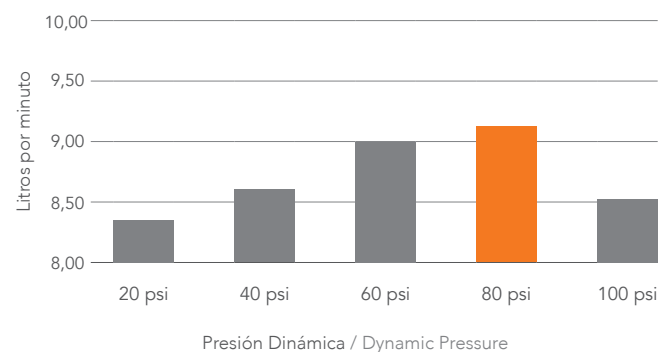

Diagrama de caudal

Flow caudal

20 PSI 8,28 L/min.	40 PSI 8,58 L/min.	60 PSI 9,00 L/min.	80 PSI 9,12 L/min.	100 PSI 8,52 L/min.

GARANTÍA DE 30 AÑOS PRODUCTO*
GARANTÍA DE 5 AÑOS EN ACABADOS*
LIMITED WARRANTY 30 YEARS IN PRODUCT*
5 YEARS FINISHING MATERIALS WARRANTY*

AHORRO DE AGUA
SAVING WATER