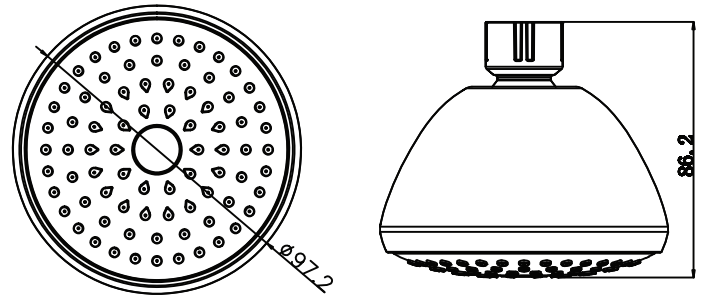

Ficha Técnica

Cut Sheet

SERENITY

Regadera con brazo sin funciones / Shower Faucet

Información técnica

Technical Information

Material Material	Acero Inoxidable 304 304 Stainless Steel
Acabado Finishing material	Cromado Chrome plated
Temperatura de uso máx. Water pressure	70° C 159,8° F
Porcentaje de plomo Flushing system	0.25% 0.25%

Presión de servicio

Service pressure

Presión máx. recomendada	125 psi
Presión mín. recomendada	20 psi
Presión de estallido	500 psi

Capacidad de funcionamiento

Operating capacity

Capacidad de flujo dinámico	9,5 L/min
Vida útil cartucho	10,000 ciclos

**GARANTÍA DE 30 AÑOS PRODUCTO,
5 AÑOS EN ACABADOS.**
LIMITED WARRANTY 30 YEARS IN PRODUCT,
5 YEARS FINISHING MATERIALS.

AHORRO DE AGUA
SAVING WATER

SERVICIO POST VENTA
AFTER SALE SERVICE

- Panamá: (507) 800-0202
- Costa Rica: (506) 4001-4966
- Guatemala: (502) 1800-6240-109
- Honduras, San Pedro Sula: (504) 9482-6710
- Honduras, Tegucigalpa: (504) 9767-0821
- Nicaragua: (505) 2249-5521
- El Salvador: (503) 2274 4620

postventa@incesastd.com

www.americanstandard-la.com

Plano técnico

Technical Drawing

PISO TERMINADO / FINISHED FLOOR

Unidades / Units: mm.

Estas dimensiones son nominales y son sujetas a cambio sin previo aviso.
These dimensions are nominal and are subject to change without prior notice.