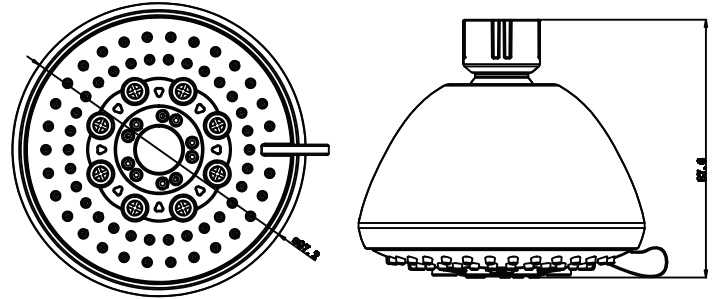

Ficha Técnica

Cut Sheet

SERENITY

Regadera con brazo con funciones / Shower Faucet

Información técnica

Technical Information

Material Material	Acero Inoxidable 304 304 Stainless Steel
Acabado Finishing material	Cromado Chrome plated
Temperatura de uso máx. Water pressure	70° C 159,8° F
Porcentaje de plomo Flushing system	0.25% 0.25%

Presión de servicio

Service pressure

Presión máx. recomendada	125 psi
Presión mín. recomendada	20 psi
Presión de estallido	500 psi

Capacidad de funcionamiento

Operating capacity

Capacidad de flujo dinámico	9,5 L/min
Vida útil cartucho	10,000 ciclos

**GARANTÍA DE 30 AÑOS PRODUCTO,
5 AÑOS EN ACABADOS.**
LIMITED WARRANTY 30 YEARS IN PRODUCT,
5 YEARS FINISHING MATERIALS.

AHORRO DE AGUA
SAVING WATER

SERVICIO POST VENTA
AFTER SALE SERVICE

- Panamá: (507) 800-0202
- Costa Rica: (506) 4001-4966
- Guatemala: (502) 1800-6240-109
- Honduras, San Pedro Sula: (504) 9482-6710
- Honduras, Tegucigalpa: (504) 9767-0821
- Nicaragua: (505) 2249-5521
- El Salvador: (503) 2274 4620

postventa@incesastd.com

www.americanstandard-la.com

Plano técnico

Technical Drawing

PISO TERMINADO / FINISHED FLOOR

Unidades / Units: mm.

Estas dimensiones son nominales y son sujetas a cambio sin previo aviso.
These dimensions are nominal and are subject to change without prior notice.