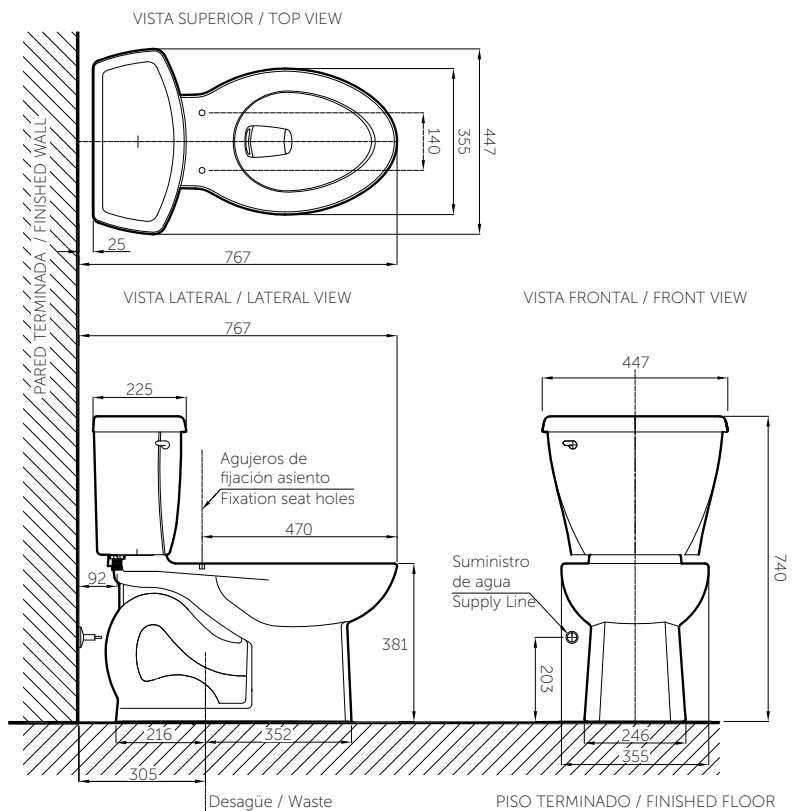

SERIE CADET

CADET

Sanitario de dos piezas 15"
Two pieces toilet 15"

4.8 Lpf.

1.28 Gpf.

Información técnica

Technical Information

Material Material	Porcelana sanitaria Vitreous China
Dimensiones (An x L x Al) Dimensions (W x D x H)	447 x 767 x 740 mm. 17.5 x 30.1 x 29.1 inch.
Presión de agua Water pressure	20 - 80 PSI
Consumo de agua Water consumption	Descarga sencilla Single flush
Sistema de descarga Outlet system	Sifón jet. Sifon jet.
Espejo de agua Water surface area	208 x 220 mm. 8 x 8.6 inch.
Altura de sello Trap seal	62 mm. 2.4 inch.
Distancia del muro al centro del desagüe Wall distance from waste center	305 mm. 12 inch.
Válvula de llenado Fill valve	Antisifón. Anti-siphon.
Válvula de descarga Flush valve	76.2 mm. 3 inch.
Capacidad de descarga Flushing capacity	1300 gr. MISO
Peso Neto (aprox.) Net Weight (approx.)	39.6 kg. 87.3 lb.

Plano técnico

Technical Drawing

Unidades / Units: mm.

Estas dimensiones son nominales y son sujetas a cambio sin previo aviso.
These dimensions are nominal and are subject to change without prior notice.