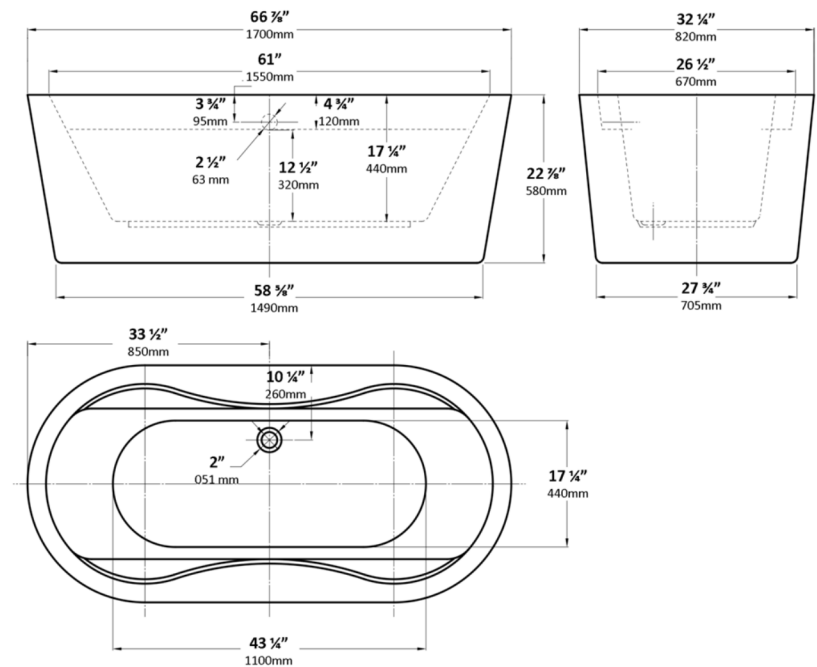

SERIE BORNEO

BORNEO

Bañera Ovalada
Bathtub Oval

Tradicional / Traditional

Ref. 19.02029.020

Información técnica

Technical Information

Material Material	Acrílico reforzado con fibra de vidrio Reinforced acrylic with fiberglass
Dimensiones (An x L x Al) Dimensions (W x D x H)	820 x 1700 x 580 mm 32 x 66 x 22 inch
Nivelación a piso terminado Finished floor leveling	Pre-nivelada de fábrica Pre-leveled factory
Diámetro del desagüe Drain diameter	Ø 2" - Incluye desagüe Ø 2" - Drain include
Tipo de desagüe Type of drain	Con rebalse / Empuje de pie With overflow / Push foot
Cantidad de jets Jets number	N/A N/A
Capacidad de agua Water capacity	151,4 Lt. 40 gal.
Peso sin agua Shipping weight (approx.)	45 Kg 99,2 Lb

Plano técnico

Technical Drawing

Estas dimensiones son nominales y son sujetas a cambio sin previo aviso.
These dimensions are nominal and are subject to change without prior notice.

Productos relacionados