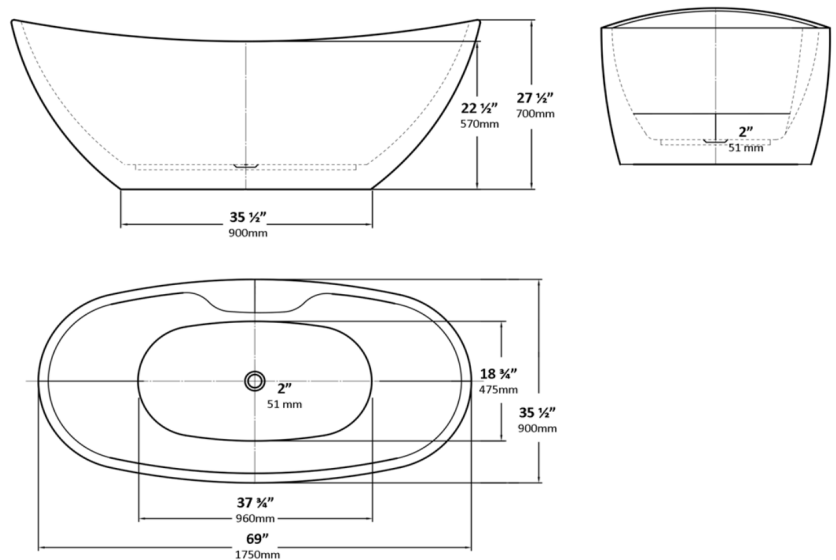

SERIE ELEMENTO

ELEMENTO

Bañera Ovalada
Oval Bathtub

Tradicional / Traditional

Ref. 19.02030.020

Información técnica

Technical Information

Material Material	Acrílico reforzado con fibra de vidrio Reinforced acrylic with fiberglass
Dimensiones (An x L x Al) Dimensions (W x D x H)	900 x 1750 x 700 mm 35,5 x 69 x 27,5 inch
Nivelación a piso terminado Finished floor leveling	Pre-nivelada de fábrica Pre-leveled factory
Diámetro del desagüe Drain diameter	Ø 2" - Incluye desagüe Ø 2" - Drain include
Tipo de desagüe Type of drain	Con rebalse / Empuje de pie With overflow / Push foot
Cantidad de jets Jets number	N/A N/A
Capacidad de agua Water capacity	170 Lt. (máx.) 45 gal. (máx.)
Peso sin agua Shipping Weight (approx.)	45 kg. 99,2 Lb.

Plano técnico

Technical Drawing

Unidades / Units: mm.

Estas dimensiones son nominales y son sujetas a cambio sin previo aviso.
These dimensions are nominal and are subject to change without prior notice.