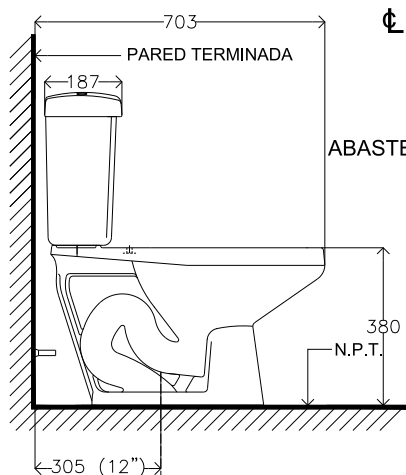

## OLYMPUS DF

INODORO DE DOS PIEZAS  
CÓDIGO : 2149512.color

- Porcelana vitrificada.
- Inodoro de dos piezas, elongado.
- Sistema de doble descarga de agua: 6 lts (1.6 galones) para descarga de sólidos, y 4.1 lts (1.08 galones) para descarga de líquidos, con botón accionador en la tapa del tanque.
- Parte interna del sifón completamente esmaltada para una superficie más lisa.
- Sistema de descarga tipo vórtice.
- Asiento elongado.
- Incluye cubre tornillos.

**NOTA:**

Foto con carácter ilustrativo.

CL DE DESAGÜE  
N.P.T.: Nivel de Piso Terminado