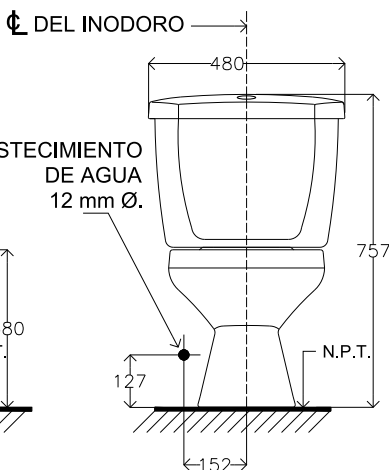

## OLYMPUS DF

INODORO DE DOS PIEZAS  
CÓDIGO : 2149512.color

- Porcelana vitrificada.
- Inodoro de dos piezas, elongado.
- Sistema de doble descarga de agua: 6 lts (1.6 galones) para descarga de sólidos, y 4.1 lts (1.08 galones) para descarga de líquidos, con botón accionador en la tapa del tanque.
- Parte interna del sifón completamente esmaltada para una superficie más lisa.
- Sistema de descarga tipo vórtice.
- Asiento elongado.
- Incluye cubre tornillos.

**NOTA:**

Foto con carácter ilustrativo.

CL DE DESAGÜE  
N.P.T.: Nivel de Piso Terminado