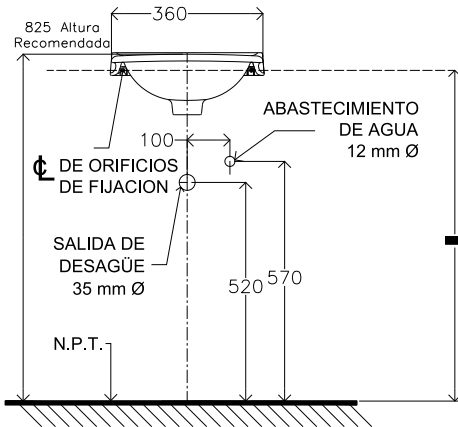

## LAVAMANOS DE COLGAR A LA PARED

- Porcelana vitrificada.
- Lavamanos de colgar a la pared.
- Incluye previstas para grifería de un agujero.

### Variantes:

- **0382661** Equipado: lavamanos y llave sencilla Chroma Incesa Standard.
- **0382601** Sólo loza.

### NOTA:

Foto con caracter ilustrativo. No incluye grifería.

■ ESTA DIMENSION DEBE SER TOMADA DIRECTAMENTE DE LA PIEZA

N.P.T.: Nivel de Piso Terminado