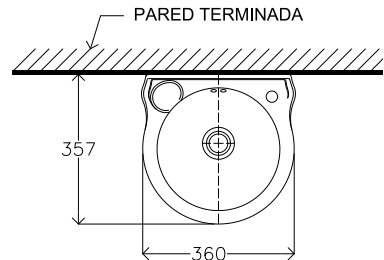

## LAVAMANOS DE COLGAR A LA PARED

- Porcelana vitrificada.
- Lavamanos de colgar a la pared.
- Incluye previstas para grifería de un agujero.

### Variantes:

- **0382661** Equipado: lavamanos y llave sencilla Chroma Incesa Standard.
- **0382601** Sólo loza.

### NOTA:

Foto con caracter ilustrativo. No incluye grifería.

■ ESTA DIMENSION DEBE SER TOMADA DIRECTAMENTE DE LA PIEZA

N.P.T.: Nivel de Piso Terminado