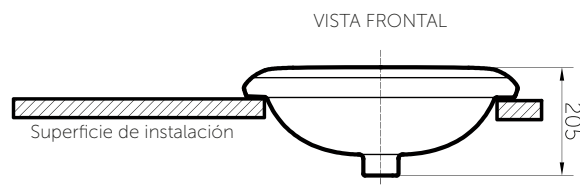

LAVAMANOS DE INCRUSTAR
UNDERCOUNTER LAVATORY

GARANTÍA PORCELANA **DE POR VIDA**
GARANTÍA COMPONENTES **5 AÑOS**
VITREOUS CHINA **LIFETIME WARRANTY**
COMPONENTS **5 YEARS WARRANTY**

*Para mayor información referirse a las condiciones de garantía y devolución.
*Further information refer to warranty and return conditions.

Cuidados y limpieza

Care and cleaning

- Para la limpieza, utilice un detergente suave como jabón líquido de PH neutro y agua tibia.
- No utilice limpiadores abrasivos que puedan rayar u opacar la superficie.
- No use limpiadores que contengan CLORO, este químico puede causarle daños a la pieza.
- Siempre pruebe la solución de limpieza en un área oculta antes de aplicarla a toda la superficie.
- Limpie con un trapo y enjuague completa e inmediatamente con agua después de aplicar limpiadores.
- Enjuague y seque las superficies cercanas que se hayan rociado.
- For best cleaning results use a mild soap with neutral PH and warm water.
- Do not use abrasive cleaners since they might scratch the surface.
- Do not clean the product with CHLORINE'S substances will cause damage on the piece.
- Always test cleaning products on a small hidden area before applying it to the entire product.
- After using cleaners, rinse the surface using water and dry with a cloth.

Plano técnico

Technical Drawing

Unidades / Units: mm.

Estas dimensiones son nominales y son sujetas a cambio sin previo aviso.
These dimensions are nominal and are subject to change without prior notice.

Productos relacionados

Related products

- Ref. 2422148 Sanitario de una pieza Olympus O2
- Ref. 2422148 Olympus O2 one piece toilet
- Ref. 19.01543 Grifería Serenity 4".
- Ref. 19.01543 Two handle 4 inches centerset Serenity lavatory faucet

Color
Color

Blanco .020
White .020

Bone .021
Bone .021