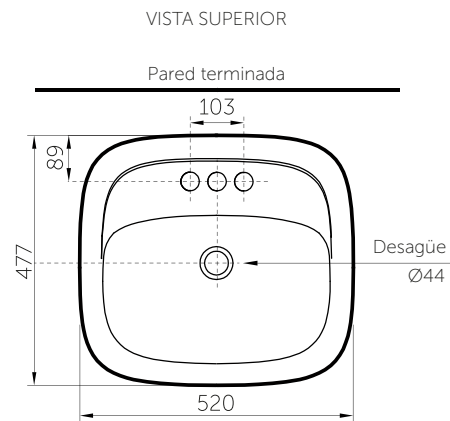

Material Material	Porcelana sanitaria Vitreous China
Dimensiones (An x L x Al) Dimensions (W x D x H)	520 x 477 x 205 mm. 20.4 x 18.7 x 8 inch.
Dimensiones del pozo (An x Pr) Basin dimensions (W x D)	280 x 430 mm. 11 x 16.9 inch.
Profundidad de pozo Basin depth	155 mm. 6.1 inch.
Ubicación rebose Overflow location	Pared trasera Rear Wall
Diámetro desagüe Drain diameter	Ø44 mm.
Peso Neto (aprox.) Net Weight (approx.)	10.1 kg. 22.2 lb.
Altura de instalación Installation height	790 mm. 31 inch.
Tipo de griferías compatibles Compatible faucets	4", 8", Monocontrol 4 inches, 8 inches, Single lever

Plano técnico

Technical Drawing

Unidades / Units: mm.

Estas dimensiones son nominales y son sujetas a cambio sin previo aviso.
These dimensions are nominal and are subject to change without prior notice.