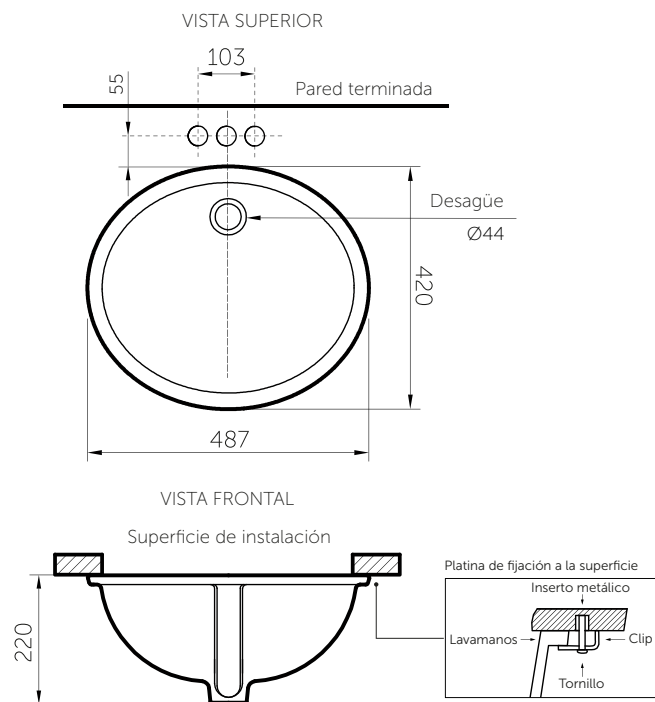

### Technical Information

Material Material	Porcelana sanitaria Vitreous China
Dimensiones (An x L x Al) Dimensions (W x D x H)	487 x 420 x 220 mm. 19.1 x 16.5 x 8.6 inch.
Dimensiones del pozo (An x Pr) Basin dimensions (W x D)	425 x 356 mm. 16.7 x 14 inch.
Profundidad de pozo Basin depth	177 mm. 6.9 inch.
Ubicación rebose Overflow location	Pared frontal Front wall
Diámetro desagüe Drain diameter	Ø44 mm.
Peso Neto (aprox.) Net Weight (approx.)	7.05 kg. 15.5 lb.
Altura de instalación Installation height	790 mm. 31 inch.
Tipo de griferías compatibles Compatible faucets	8", 4" Monocontrol / pared 8", 4" Single lever / wall

### Technical Drawing

Unidades / Units: mm.

Estas dimensiones son nominales y son sujetas a cambio sin previo aviso.  
These dimensions are nominal and are subject to change without prior notice.