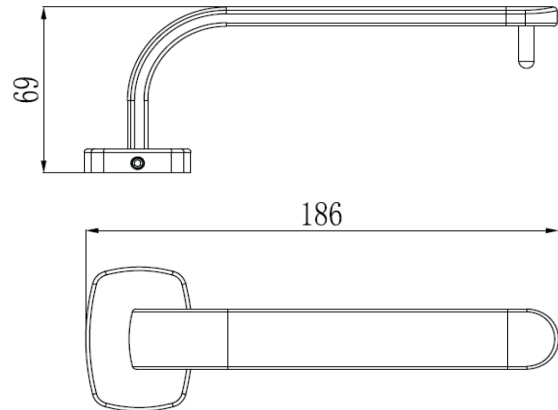

Información técnica

Technical Information

Material Material	Zamak
Acabado Coating	Mate Black

Características recubrimiento
Coating characteristics

Dimensiones sist. de anclaje
(Diámetro - Longitud)
Fixing system dimensions
(Diameter - Length)

Capacidad de funcionamiento
Loading capacity

Cuidados y limpieza

Attendance and cleanlinesses

Para mantener la integridad y brillo original de los accesorios, se recomienda realizar limpieza periódica con agua jabonosa y paño no abrasivo con el fin de evitar depósitos de impurezas y residuos que puedan afectar la apariencia y correcto funcionamiento de los productos.

Plano Técnico

Tecnical drawing

Productos relacionados

Related Products

- Panamá: (507) 800-0202
- Costa Rica: (506) 4001-4966
- Guatemala: (502) 1800-6240-109
- Honduras, San Pedro Sula: (504) 9482-6710
- Honduras, Tegucigalpa: (504) 9767-0821
- Nicaragua: (505) 2249-5521
- El Salvador: (503) 2274 4620

postventa@incesastd.com

Para mayor información referirse a las condiciones de garantía y devolución.
Further information refer to warranty and return conditions.