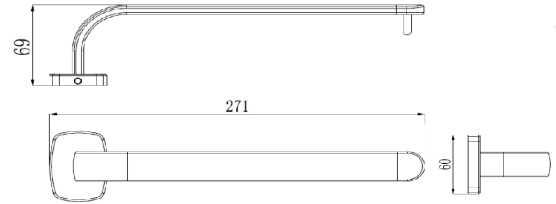

## Información técnica

Technical Information

Material Material	Zamak
Acabado Coating	Mate Black

Características recubrimiento  
Coating characteristics

Dimensiones sist. de anclaje  
(Diámetro - Longitud)  
Fixing system dimensions  
(Diameter - Length)

Capacidad de funcionamiento  
Loading capacity

## Plano Técnico

Technical drawing