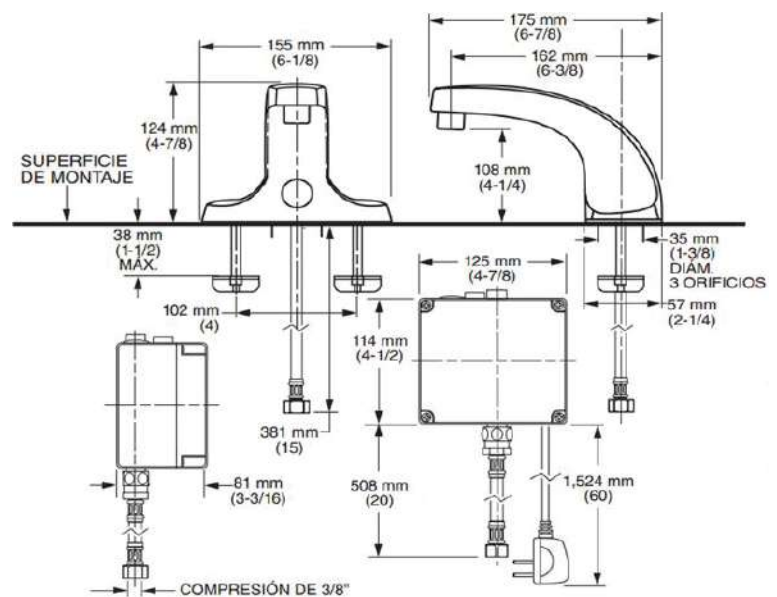

Información técnica

Technical Information

- Llave para lavabo de 4" operación templada
- Construcción sólida en latón
- Ajuste de rango de detección
- Opción disponible de válvula termostática
- No incluye drenaje de rejilla
- Para la función Multi AC no se incluye eliminador (se vende por separado)
- Operación DC o AC permanente

Cuidados y limpieza

Care and cleaning

Los acabados superficiales son aquellos que le imprimen una apariencia especial y estética a su producto y además le brindan protección. Para prolongar sus cualidades es vital que la limpieza profunda del producto se haga únicamente con agua y jabón suave y que en el secado y el brillo se utilice un paño de algodón limpio, dicha limpieza se recomienda 2 veces a la semana, y en zonas costeras a diario por la salinidad del ambiente. Por ningún motivo deben usarse elementos abrasivos, ácidos o disolventes para la limpieza del producto. Los acabados pueden variar su comportamiento en zonas costeras y/o en ambientes corrosivos.

Plano técnico

Technical drawing

SERVICIO POST VENTA
AFTER SALE SERVICE

- Panamá: (507) 800-0202
- Costa Rica: (506) 4001-4966
- Guatemala: (502) 1800-6240-109
- Honduras, San Pedro Sula: (504) 9482-6710
- Honduras, Tegucigalpa: (504) 9767-0821
- Nicaragua: (505) 2249-5521
- El Salvador: (503) 2274 4620

postventa@incesastd.com

Para mayor información referirse a las condiciones de garantía y devolución.
Further information refer to warranty and return conditions.