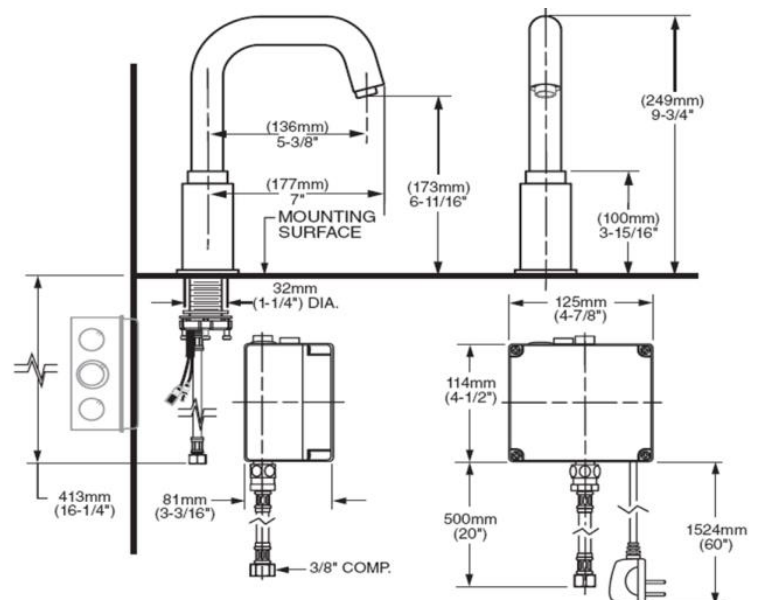

Información técnica

Technical Information

- Flujo: 0.5 gpm
- Material: Construcción sólida de latón
- Ajuste de rango de detección sin herramientas
- Opción de válvula termostática
- Operación DC o LLB permanente
- No incluye drenaje de rejilla

Cuidados y limpieza

Care and cleaning

Los acabados superficiales son aquellos que le imprimen una apariencia especial y estética a su producto y además le brindan protección. Para prolongar sus cualidades es vital que la limpieza profunda del producto se haga únicamente con agua y jabón suave y que en el secado y el brillo se utilice un paño de algodón limpio, dicha limpieza se recomienda 2 veces a la semana, y en zonas costeras a diario por la salinidad del ambiente. Por ningún motivo deben usarse elementos abrasivos, ácidos o disolventes para la limpieza del producto. Los acabados pueden variar su comportamiento en zonas costeras y/o en ambientes corrosivos.

Plano técnico

Technical drawing

SERVICIO POST VENTA
AFTER SALE SERVICE

- Panamá: (507) 800-0202
- Costa Rica: (506) 4001-4966
- Guatemala: (502) 1800-6240-109
- Honduras, San Pedro Sula: (504) 9482-6710
- Honduras, Tegucigalpa: (504) 9767-0821
- Nicaragua: (505) 2249-5521
- El Salvador: (503) 2274 4620

postventa@incesastd.com

Para mayor información referirse a las condiciones de garantía y devolución.
Further information refer to warranty and return conditions.